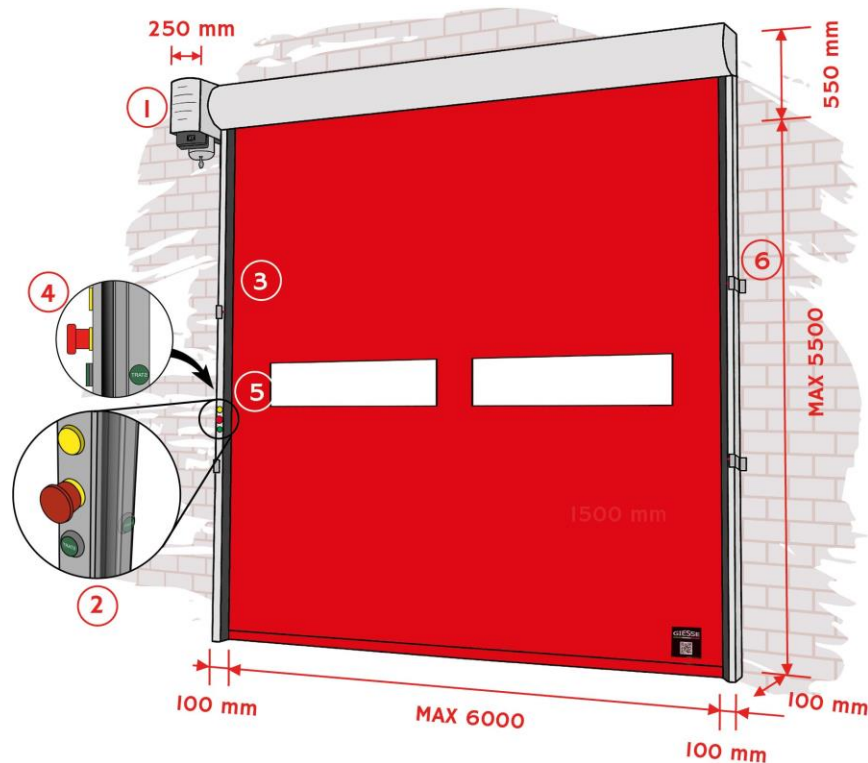

AUTO-Full®PCV uks võimaldab efektiivselt eraldada 2 erinevat kliimatsooni tagades stabiilse temperatuuri ning õhuniiskuse viies ukse avades tekkinud tõmbetuule aja miinimumini. Iga uks on eelnevalt läbinud kvaliteedikontrolli.

AUTO-Full®

PCV kanga välimus on soovi korral kohandatav siiditrüki või digitaalse printimisega.

Automaatika on juhitav läbi PLC.

A+
RecyClass
for plastic components

Spetsifikatsioon	Standardised omadused
Automaatika	Paigutusega küljel
Max ava mõõdud	W 6000 x H 5500 mm
Vajaminev ülaruum	350 x 350 mm
Siinid	Ukse konstruktsiooni kandvad, integreeritud kaabeldusega
Tõmbluuk	Suure tihedusega polüeteen plastik
Avamisnupud	Start / stop surunupp ukse siinidel
Kangas	PVC 1200 g/m2
PCV kanga tagasipaigaldus	Ise paranduv
Aknad	1 rida 1000 x 300 mm igaüks
Turvalisus	Turvakardinad
Kiirus	1.2m/s
Kasutus	Sees/Väljas
Tuulekoormus	Klass 2